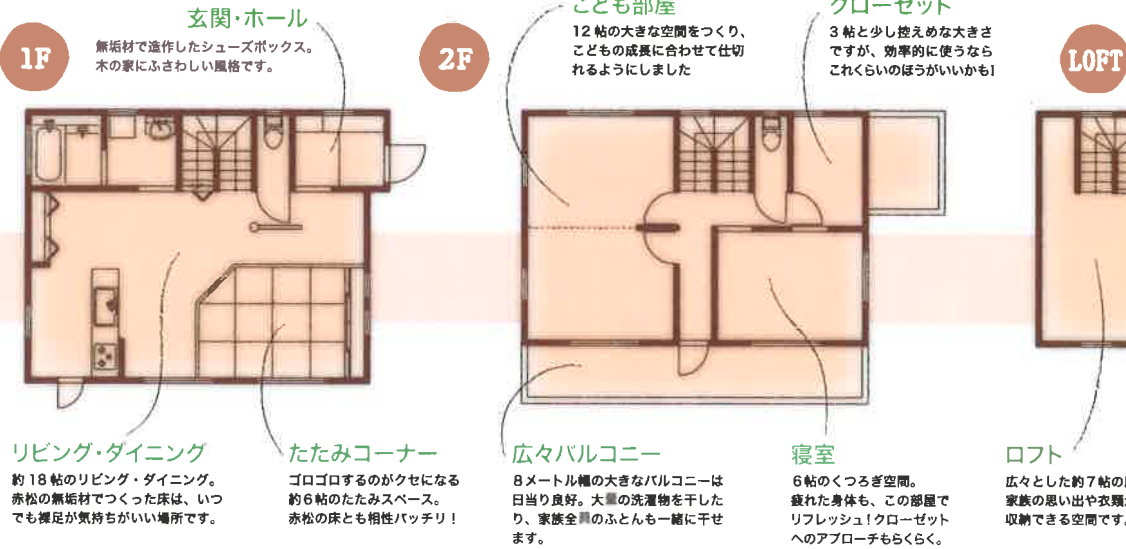

「子どもと楽しく暮らせるように」と考えた“たたみリビングの家”

お施主さまメッセージ 家族が楽しく、健康に暮らせる“木の家”が夢でした

この家は、「子どもと楽しく健康に暮らせるようにしよう」と思って、わたしなりに考えた最上級のかたちです。ハウスメーカーの家も素敵だとは思いますが、せっかく建てるわけだし、とにかく「木のぬくもり」を感じられる家にしたかったんです。

それに、シックハウス症候群やアレルギーの発症も心配だったので、使う材料にも気を配る、信頼できる人に建ててもらおうというのがいちばんと感じていました。

木を活かした家づくりで評判の良い工務店さんのモデルハウスや見学会にも行ったりしたのですが、築地（社長）さんは、木のいろいろな話を聞かせてくれる、とても熱心でまっすぐな方だと思いました。おかげで木のことも少し詳しくなりましたし、おまかせしたいなあという気持ちがどんどん大きくなりました。

あと、住みはじめてからのことも気になってました。何かあったとき、やっぱり近い方が安心かなと思っていたので、築地住建さんがたまたま家から近かったことは、結構重要なポイントでした（笑）

家づくりを始めるまえに築地さんの勧めで、子どもたちと伐採ツアーに参加したんですが、そのとき「夢ハウス」のモデルハウス見学もあって、日本人のDNAなのかわかりませ

んが、雰囲気もすごく良く、「和」っていいなあって感じて、リビングの一部を畳スペースにしたんです。

家づくりのプランを固めていく過程での不安や悩みと言え、みなさんも同じかもしれません、小さなサンプルから建材や色を選ぶことでしたね。出来上がりのイメージがさっぱりできなくて…（笑）そういうときでも、築地さんはいねいに教えてくれるので、相談しやすかったです。

見学会のお話をいただいたとき、気に入ったところはありますか？と聞かれましたが、まだ完成していないので、なかなか表現しにくいですが、大工さんや職人さんたちの仕事ぶりを見ていると、隠れてしまったところもじつは気に入ってます。見学会が開催される頃には、もっと気に入ったところが増えてるんでしょうね。

それと、下の子（小6）は、毎日のように現場を見ていたので、この家の完成をすごく楽しみにしているみたいです。大工さんや職人さんたちが、毎日ていねいにつくっている姿を見てきたので、きっと家を大切にしてくれる人になってくれるんじゃないかと思っています。

見学に来てくださるみなさんには、ぜひ「木のぬくもり」を感じていただければと思います。

【O様邸データ】

構造：木造在来工法
建築面積：152.19㎡(18.2坪)
延床面積：97.70㎡(29.6坪)

構造材：すべて無垢材
土台：虫を寄せ付けないヒノキチオールを放出するヒバ材
屋根：陶器瓦
外壁：ガルバ鋼板

たたみリビングの家
みどころポイント

- ① リビングの杉丸太の柱
- ② 足にやさしい赤松の無垢材でつくった床、珪藻土クロスの壁、梁が見える天井
- ③ 自然の植物を樹脂板に挟み込んだパネルを使ったリビングのパーテーション
- ④ 大工が造作したTV台、飾り棚付書棚は自信作！
- ⑤ 大切な衣類や思い出などを湿気や虫から守る、桐材で仕上げた収納スペース
- ⑥ 収納や趣味の部屋、またリラックス空間としていろいろ活用できる屋根裏のロフト
- ⑦ 熊谷の厳しい暑さ寒さから家と家族を守る、「レフミラー96（遮熱シート）」が施工された屋根・外壁
- ⑧ 「省エネルギー対策等級4」を取得した、省エネ住宅ポイント対象の木造住宅

築地のこだわり

わざわざ言うことじゃないけれど、見えないところもきっちり“シゴト”するのはあたりまえ。細部にいたるまでいっさい手を抜かないのが、大工一筋の築地住建のこだわりです。

yumehouse 夢ハウス

リフォームをお考えの方もぜひ完成見学会にお越しください

耳寄り情報

いま、無垢材リフォームが人気です

ローコストで新築するよりもっと「安く・満足」できる無垢材リフォーム

これから先の暮らしを考えた、夢ハウスの無垢材でリセットする築地住建のリフォーム。マイナスからプラスの暮らし方に変える、心と身体にやさしいリフォームのご提案をいたします。